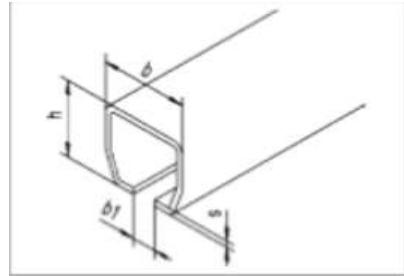

Los materiaal

RAIL	MEA Schuifrail 48,5x43,5 mm
ROLLER	Dubbele roller
MUURBEUGEL	Muurbeugel
STOPPER	Stopper
SLUITBLOK	Sluitblok
GELEIDINGSBLOK	Geleidingsblok voetje + deurgeleider